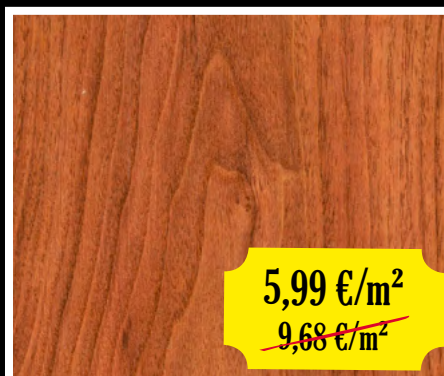

5,99 €/m²
~~9,68 €/m²~~

LAMINAATPÖRAND kirss
1-lipiline, paksus 7mm, kasutusklass 31.
BCH17