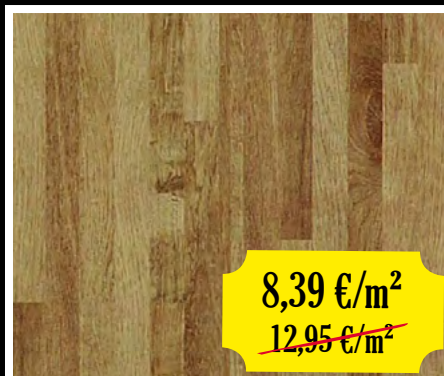

8,39 €/m²
~~12,95 €/m²~~

LAMINAATPÖRAND Honeycomb
1-lipiline, paksus 8mm, kasutusklass 32.
TTVD761CE