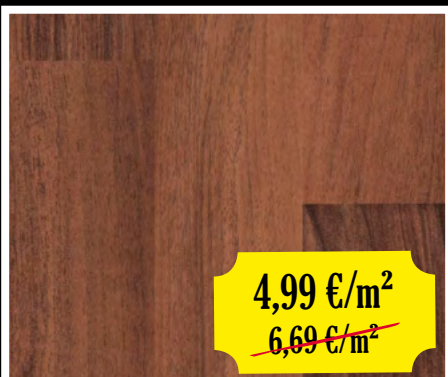

4,99 €/m²
~~6,69 €/m²~~

LAMINAATPÖRAND pähkel
3-lipiline, paksus 7mm, kasutusklass 31.
CL8759SEC7